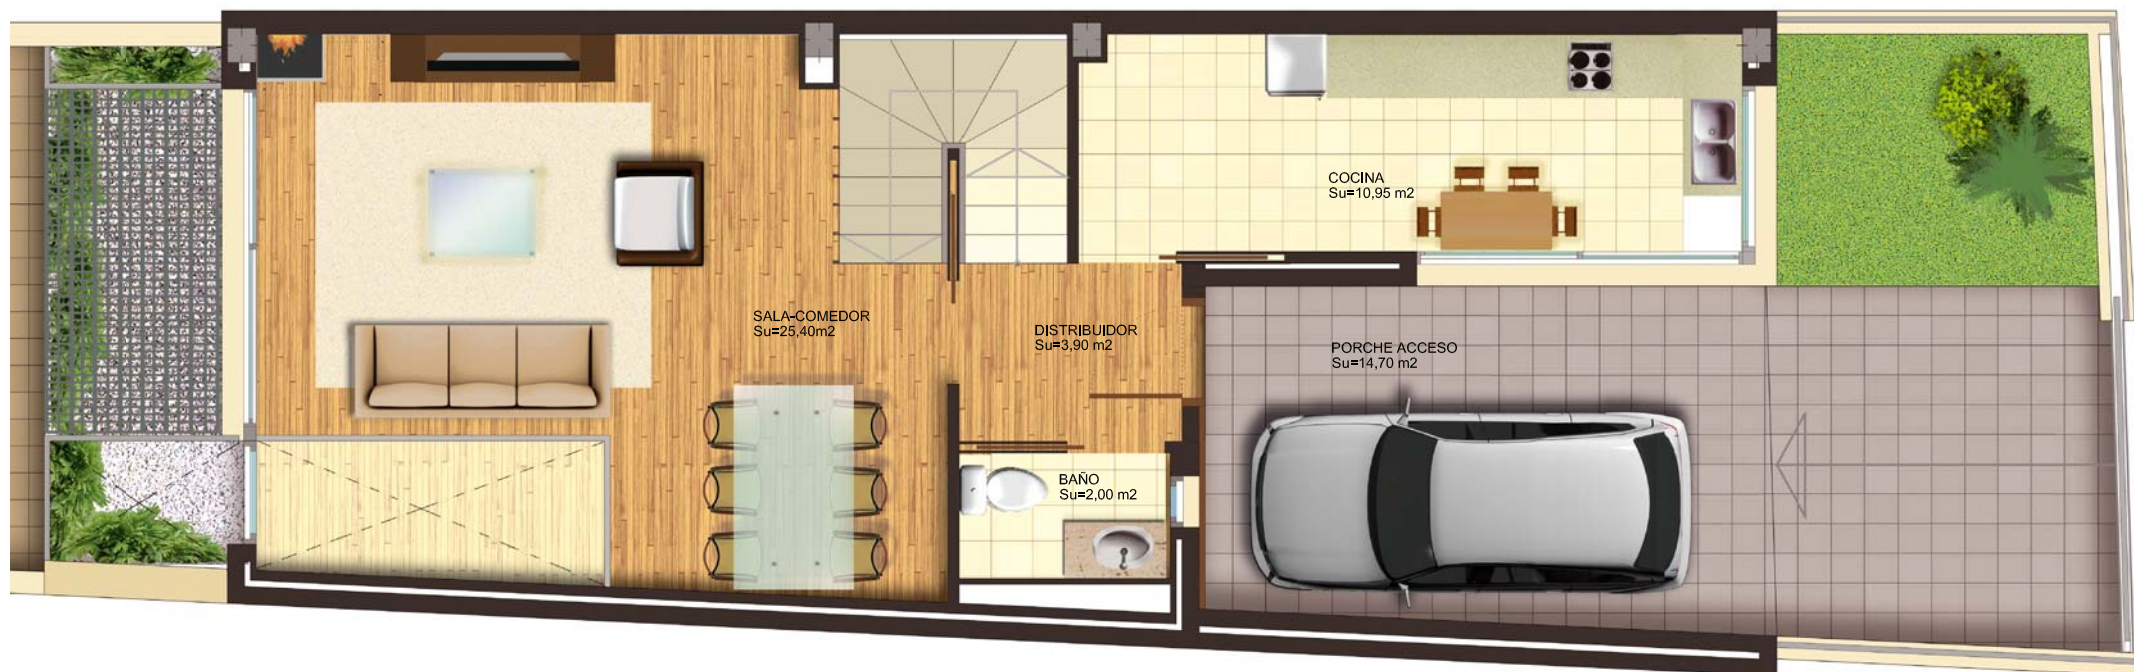

PLANTA BAJA

Vivienda Tipo

PromoGarraf

Una vida, vívela bien

Urbanización "FONS D'EN SUMELLA" Vilanova i la Geltrú
Calle Jou nº 20-22-24-26

SUPERFICIE CONSTRUIDA VIVIENDA TIPO

PLANTA BAJA 78,23 m2

SUPERFICIE TOTAL CONSTRUIDA VIVIENDA TIPO

182,97 m2